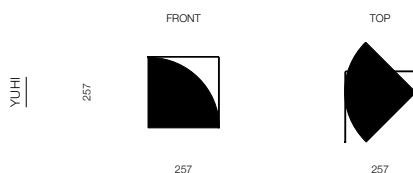

YUHI LAMP

NEW TENDENCY

PRODUCT DESCRIPTION

YUHI is a lamp for a table or the floor. The formal composition consisting of geometric surfaces is indirectly lit by an internally integrated organic light-emitting diode (OLED). The two-dimensional light produced by the thin OLED-module allows the light grey coated steel sheet to become a reflective source of light. Surface and light form a variable entity of two parts that graphically and spatially depict various modulations of light and shadow.

PRODUKTBESCHREIBUNG

YUHI ist eine Leuchte für Tisch oder Boden. Die formale Komposition aus geometrischen Grundflächen wird durch eine im Inneren integrierte Organische Leuchtdiode (OLED) indirekt beleuchtet. Das von dem dünnen Leuchtmodul erzeugte flächige Licht, lässt das lichtgrau lackierte Stahlblech zum reflektierenden Leuchtmittel werden. Fläche und Licht bilden eine variable Einheit aus zwei Teilen, die graphisch und räumlich verschiedene Licht- wie Schattenmodulationen zeigt.